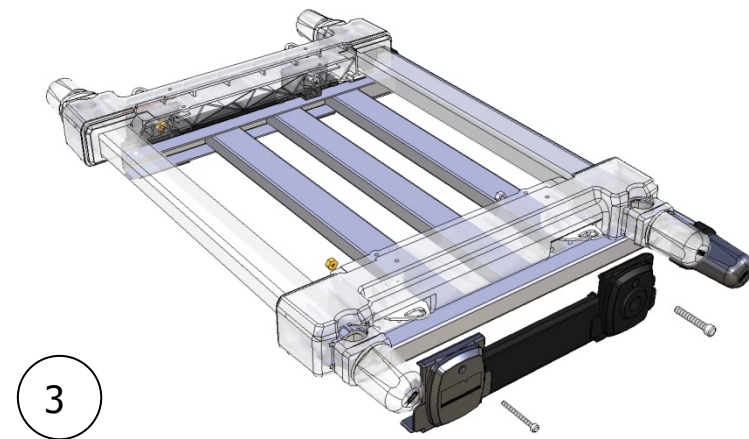

MONTAGE DU KIT REPOSE-PIEDS GLISSIERE

Montage de la première coulisse avec ses vis
Mounting of the first slide with its screws
Einbau der ersten Schiene mit ihren Schrauben

Mise en place du repose-pieds dans la coulisse
Placing of the foot rest into the slide
Einführung des Fußpodestes in der Schiene

Montage de la deuxième coulisse avec ses vis
Mounting of the second slide with its screws
Einbau der zweiten schiene mit ihren schrauben

Montage du système de serrage du repose-pieds
Mounting of the tightening knob of the foot rest
Einbau der Befestigungssystemes des Fußpodestes