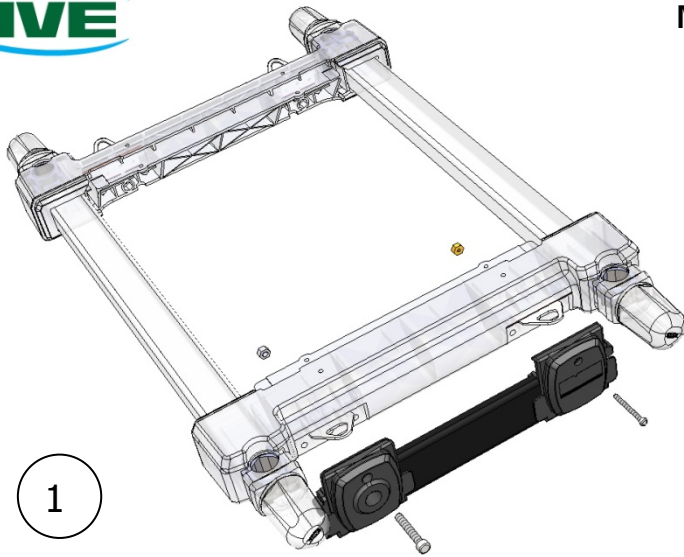

MONTAGE DU KIT REPOSE-PIEDS GLISSIERE

Montage de la première coulisse avec ses vis
Mounting of the first slide with its screws
Einbau der ersten Schiene mit ihren Schrauben

Mise en place du repose-pieds dans la coulisse
Placing of the foot rest into the slide
Einführung des Fußpodestes in der Schiene

Montage de la deuxième coulisse avec ses vis
Mounting of the second slide with its screws
Einbau der zweiten schiene mit ihren schrauben

Montage du système de serrage du repose-pieds
Mounting of the tightening knob of the foot rest
Einbau der Befestigungssystemes des Fußpodestes