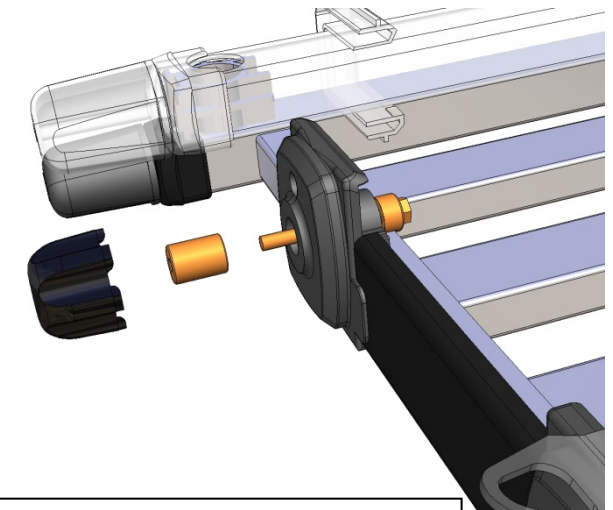

MONTAGE DU KIT REPOSE-PIEDS GLISSIERE

Montage de la première coulisse avec ses vis
Mounting of the first slide with its screws
Einbau der ersten Schiene mit ihren Schrauben

Mise en place du repose-pieds dans la coulisse
Placing of the foot rest into the slide
Einführung des Fußpodestes in der Schiene

Montage de la deuxième coulisse avec ses vis
Mounting of the second slide with its screws
Einbau der zweiten schiene mit ihren schrauben

Montage du système de serrage du repose-pieds
Mounting of the tightening knob of the foot rest
Einbau der Befestigungssystemes des Fußpodestes