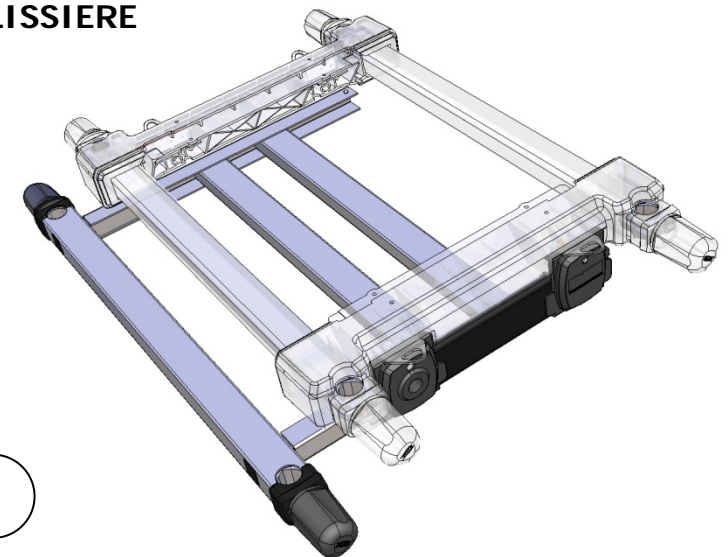

MONTAGE DU KIT REPOSE-PIEDS GLISSIERE

Montage de la première coulisse avec ses vis
Mounting of the first slide with its screws
Einbau der ersten Schiene mit ihren Schrauben

Mise en place du repose-pieds dans la coulisse
Placing of the foot rest into the slide
Einführung des Fußpodestes in der Schiene

Montage de la deuxième coulisse avec ses vis
Mounting of the second slide with its screws
Einbau der zweiten schiene mit ihren schrauben

Montage du système de serrage du repose-pieds
Mounting of the tightening knob of the foot rest
Einbau der Befestigungssystemes des Fußpodestes